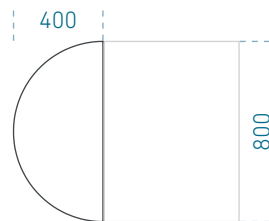

AS-Z-8.4-180