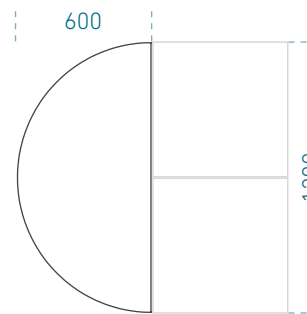

DUPLA-FÉLKÖR ZÁRÓASZTAL

AS-Z-6.6-180