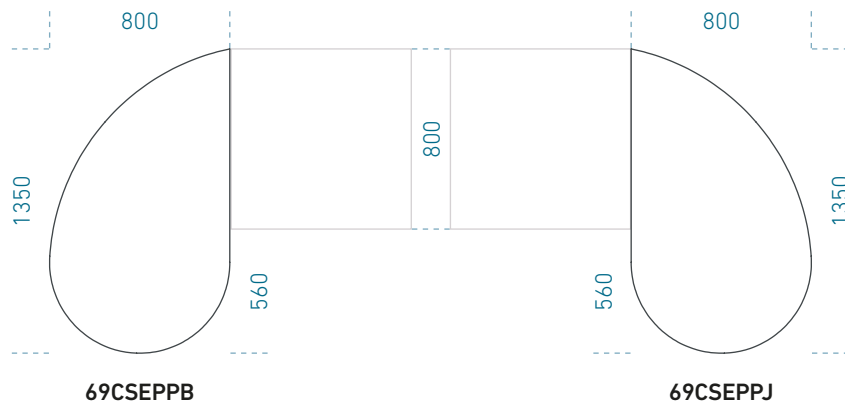

AS - ZÁRÓASZTALOK

Mélység:

Záróasztalok:
600mm és 800mm mély asztalhoz

Magasság:

Egységesen: 750mm

Asztallap:

25mm vastag laminált faforgácslap, 2 mm-es ABS élzárással.

Váz:

2mm falvastagságú, 50mm x 50mm kereszt-
metszetű porfestett acél zártszelvény

Csatlakozás:

A kiegészítő asztal U-profilú furatos lemezzel
csatlakozik az asztalhoz.

CSEPP ZÁRÓASZTAL