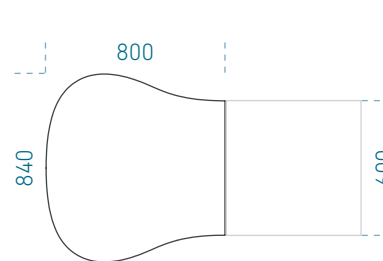

2mm falvastagságú, 50mm x 50mm kereszt-
metszetű porfestett acél zártszelvény

Csatlakozás:

A kiegészítő asztal U-profilú furatos lemezzel
csatlakozik az asztalhoz.

CSEPP ZÁRÓASZTAL

ÍVES ZÁRÓASZTAL

AS-Z-6.10

Mélység:

600 - 600 mm mély összekötők

800 - 800 mm mély összekötők

600 - 800 mm mély összekötők

Magasság:

Egységesen: 750mm

Váz:

2mm falvastagságú, 50mm x 50mm keresztmetszetű porfestett acél zártszelvény