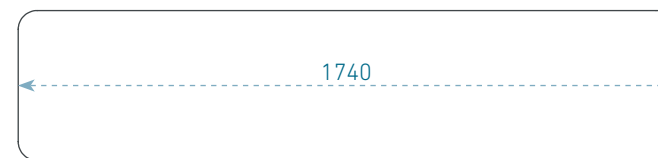

AP-94

asztal szélesség: 1000mm

AP-114

asztal szélesség: 1200mm

AP-134

asztal szélesség: 1400mm

AP-154

asztal szélesség: 1600mm