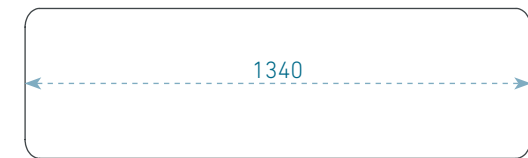

AP-134

asztal szélesség: 1400mm