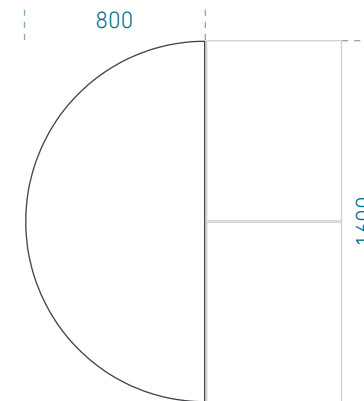

AS-Z-8.8-180