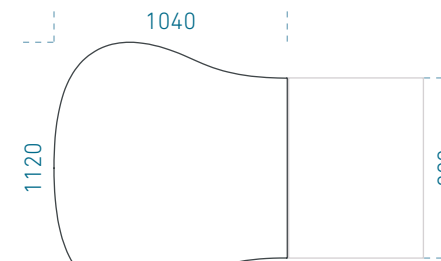

AS - ZÁRÓASZTALOK

Mélység:

Záróasztalok:
600mm és 800mm mély asztalhoz

Magasság:

Egységesen: 750mm

Asztallap:

25mm vastag laminált faforgácslap, 2 mm-es ABS élzárással.

Váz:

2mm falvastagságú, 50mm x 50mm kereszt-
metszetű porfestett acél zártszelvény

Csatlakozás:

A kiegészítő asztal U-profilú furatos lemezzel
csatlakozik az asztalhoz.

CSEPP ZÁRÓASZTAL

ÍVES ZÁRÓASZTAL

AS-Z-6.10

Mélység:

600 - 600 mm mély összekötők

800 - 800 mm mély összekötők

600 - 800 mm mély összekötők

Magasság:

Egységesen: 750mm

Váz:

2mm falvastagságú, 50mm x 50mm keresztmetszetű porfestett acél zártszelvény