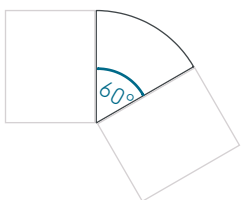

AS - CSATLAKOZÓASZTALOK

Mélység:

600 - 600 mm mély összekötők

800 - 800 mm mély összekötők

600 - 800 mm mély összekötők

Magasság:

Egységesen: 750mm

Váz:

2mm falvastagságú, 50mm x 50mm keresztmetszetű porfestett acél zártszelvény

Asztallap:

25mm vastag laminált faforgácslap, 2 mm-es ABS élzárással.

Csatlakozás:

A kiegészítő asztal U-profilú furatos lemezzel csatlakozik az asztalhoz.

60 fokos csatlakozó