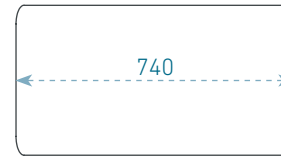

AP-74

asztal mélység: 800mm

ELÜLSŐ PARAVÁN

9mm vastag hangelnyelő panel, 2 rögzítő konzol