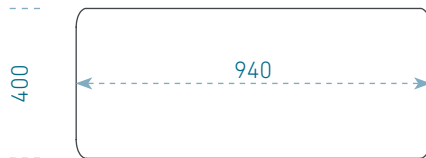

ODLALSÓ PARAVÁN

9mm vastag hangelnyelő panel, 2 rögzítő konzol

AP-54

asztal mélység: 600mm

AP-74

asztal mélység: 800mm

ELÜLSŐ PARAVÁN

9mm vastag hangelnyelő panel, 2 rögzítő konzol